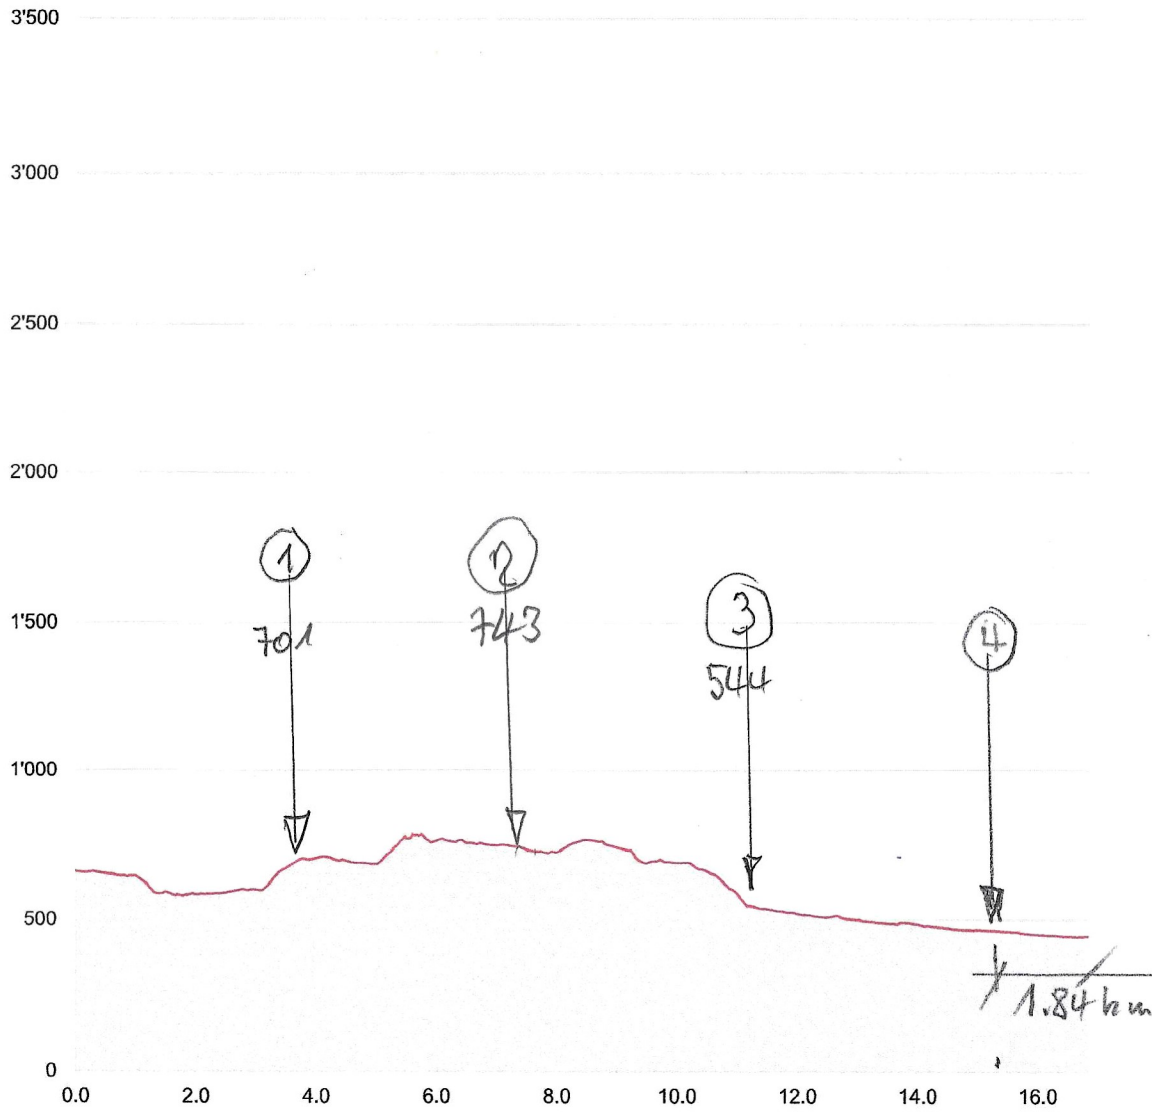

01 Wanderungen
2024.10.18. Sihl-und Lorentzal

13.09.2024

Länge	16.85 km	Min/max Höhe	442 m/783 m
Auf-/Abstiege	399 m/612 m	Wandern	4 h 30 min