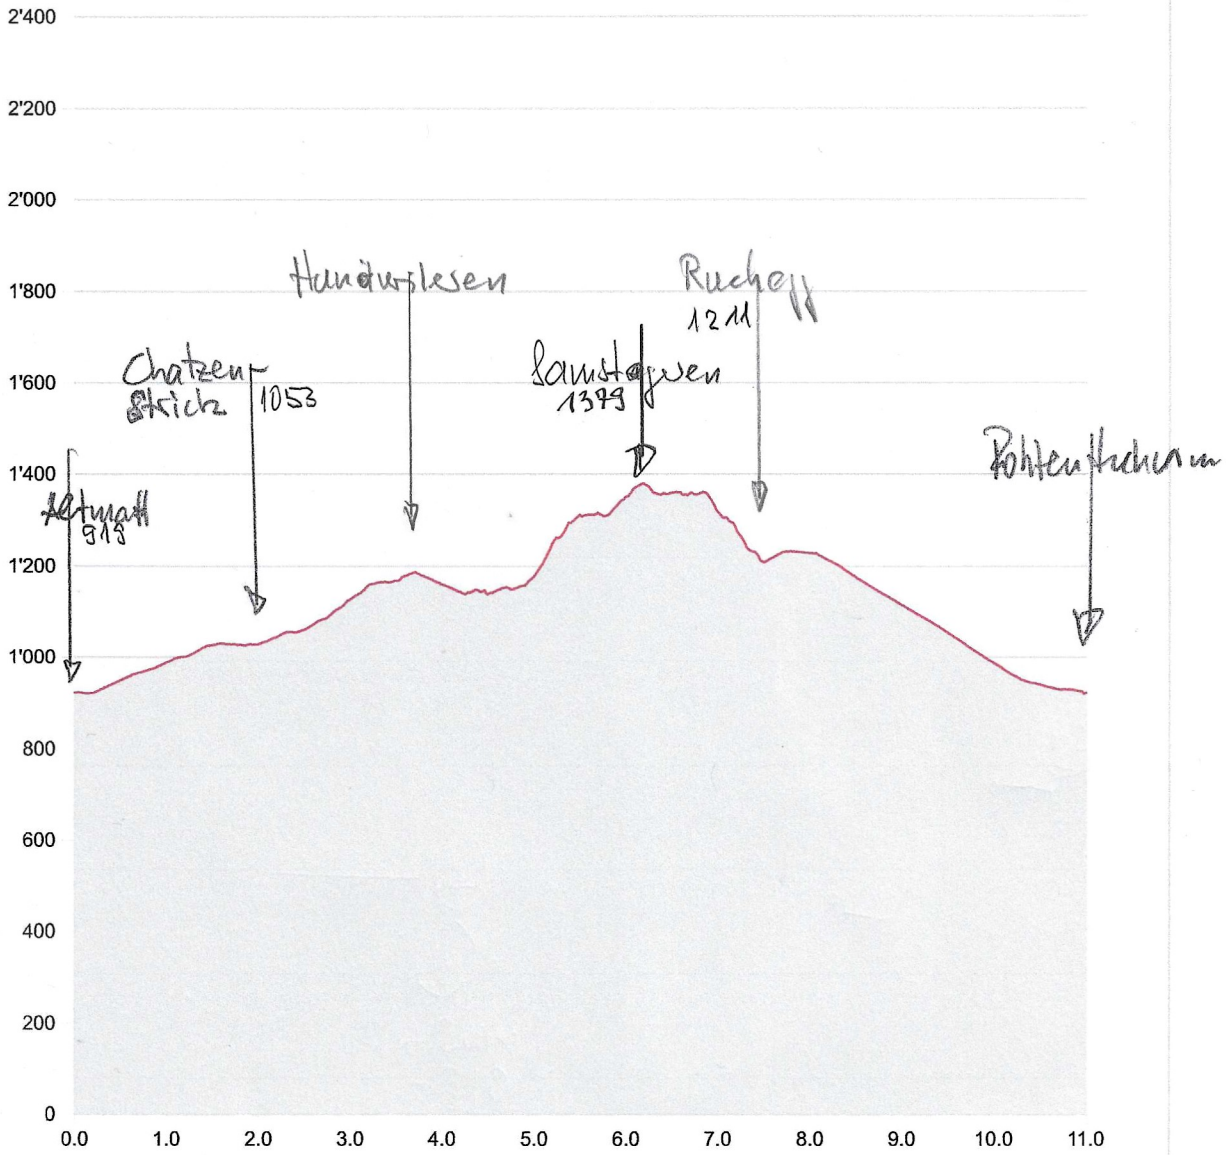

Anderes
2024.08.23. Ruchegg

17.07.2024

Länge	11.02 km	Min/max Höhe	918 m/1'377 m
Auf-/Abstiege	593 m/593 m	Wandern	3 h 33 min