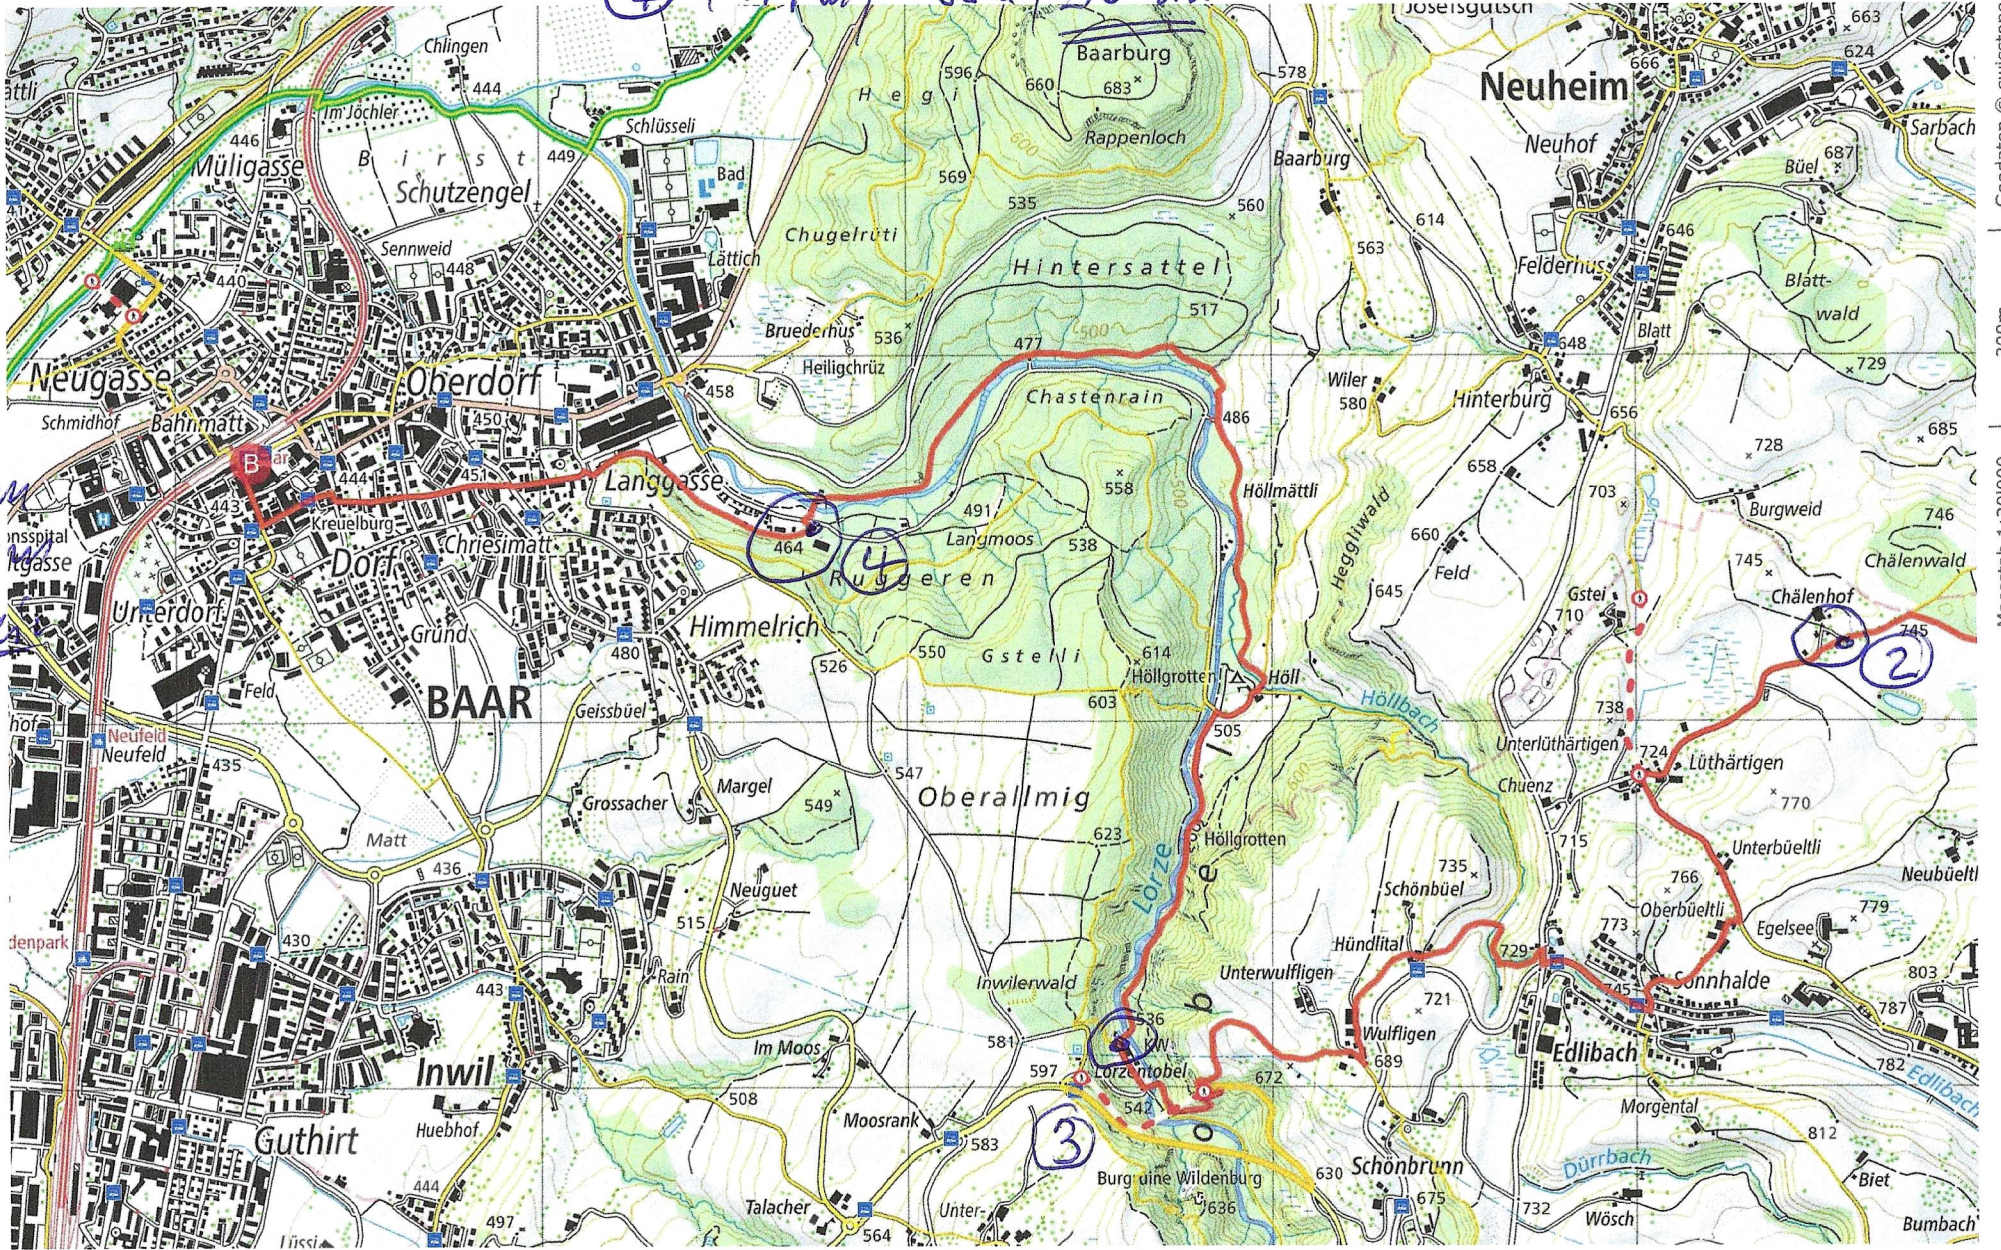

Geodaten © swisstopo
200m
Masstab 1:20'000

②
+161m
-113m
14

①
+154m
-118m
146m

④ + 17m / - 88m / 50 min

Geodaten © swisstopo
200m
Massstab 1:20'000

③
+ 6m
- 27m
30%

②

Partner SchweizMobil:

Partner SchweizMobil:

 Schweizerische Eidgenossenschaft
Confédération suisse
Confederazione Svizzera
Confederaziun svizra

swiZERLAND

③ + 66m / - 274m / 1h 7 min