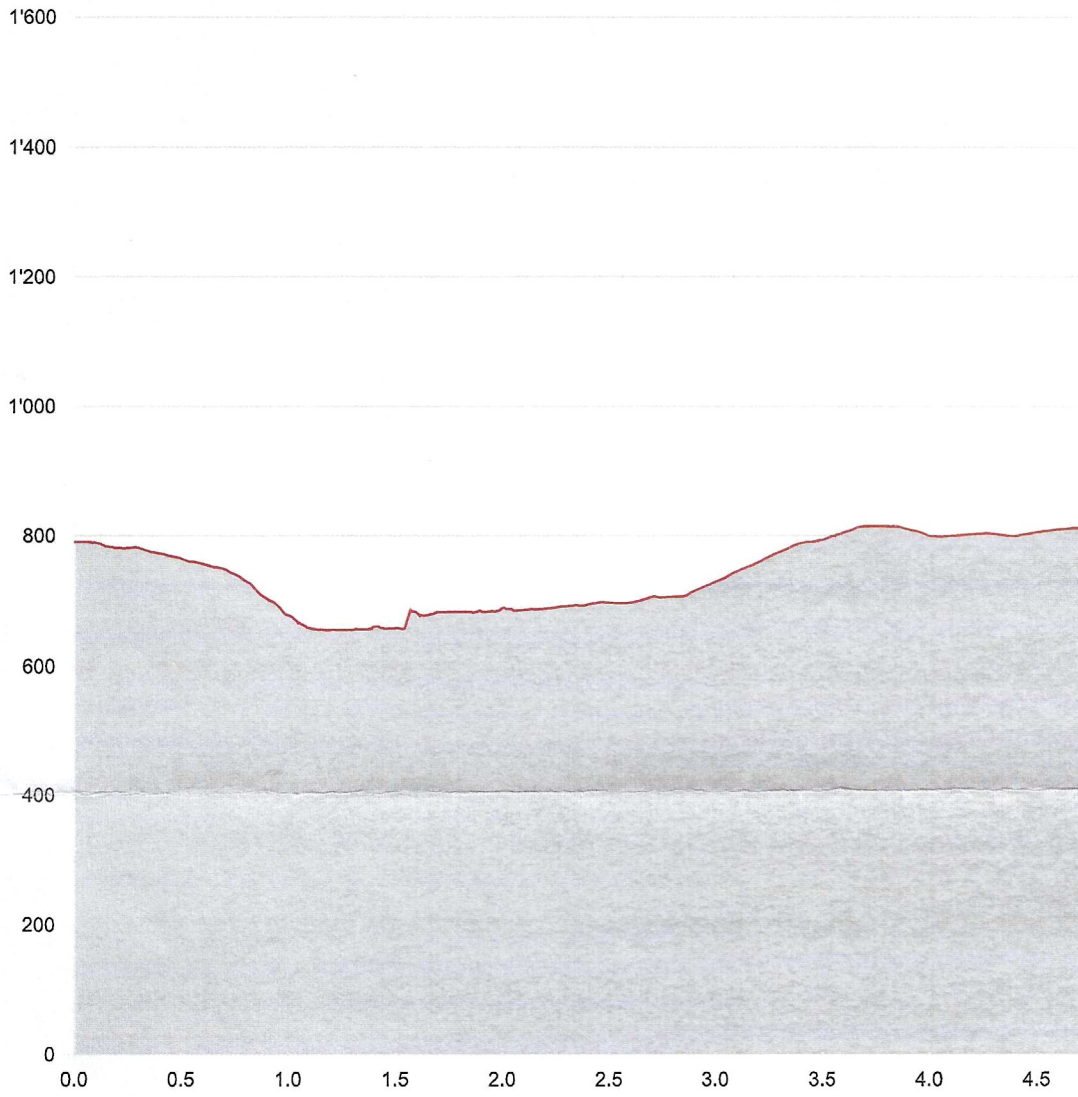

01 Wanderungen
2022.06.11. Wissbachtobel

23.04.2022

Länge	4.74 km	Min/max Höhe	653 m/813 m
Auf-/Abstiege	215 m/194 m	Wandern	1 h 25 min