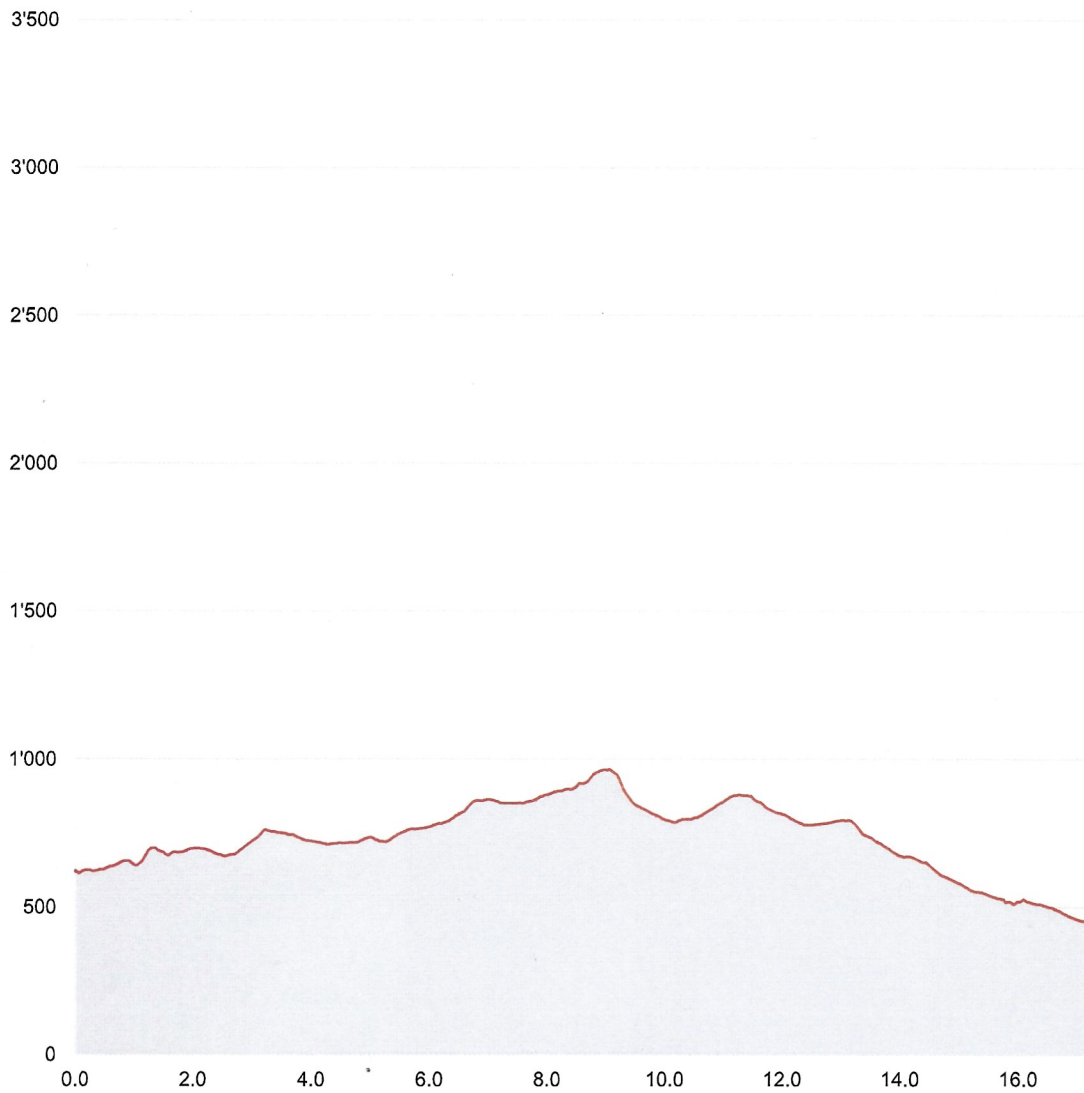

01 Wanderungen
2021.09.20. Jura Höhenweg ab
Staffelegg

30.08.2021

Länge	17.25 km	Min/max Höhe	448 m/963 m
Auf-/Abstiege	656 m/828 m	Wandern	4 h 58 min