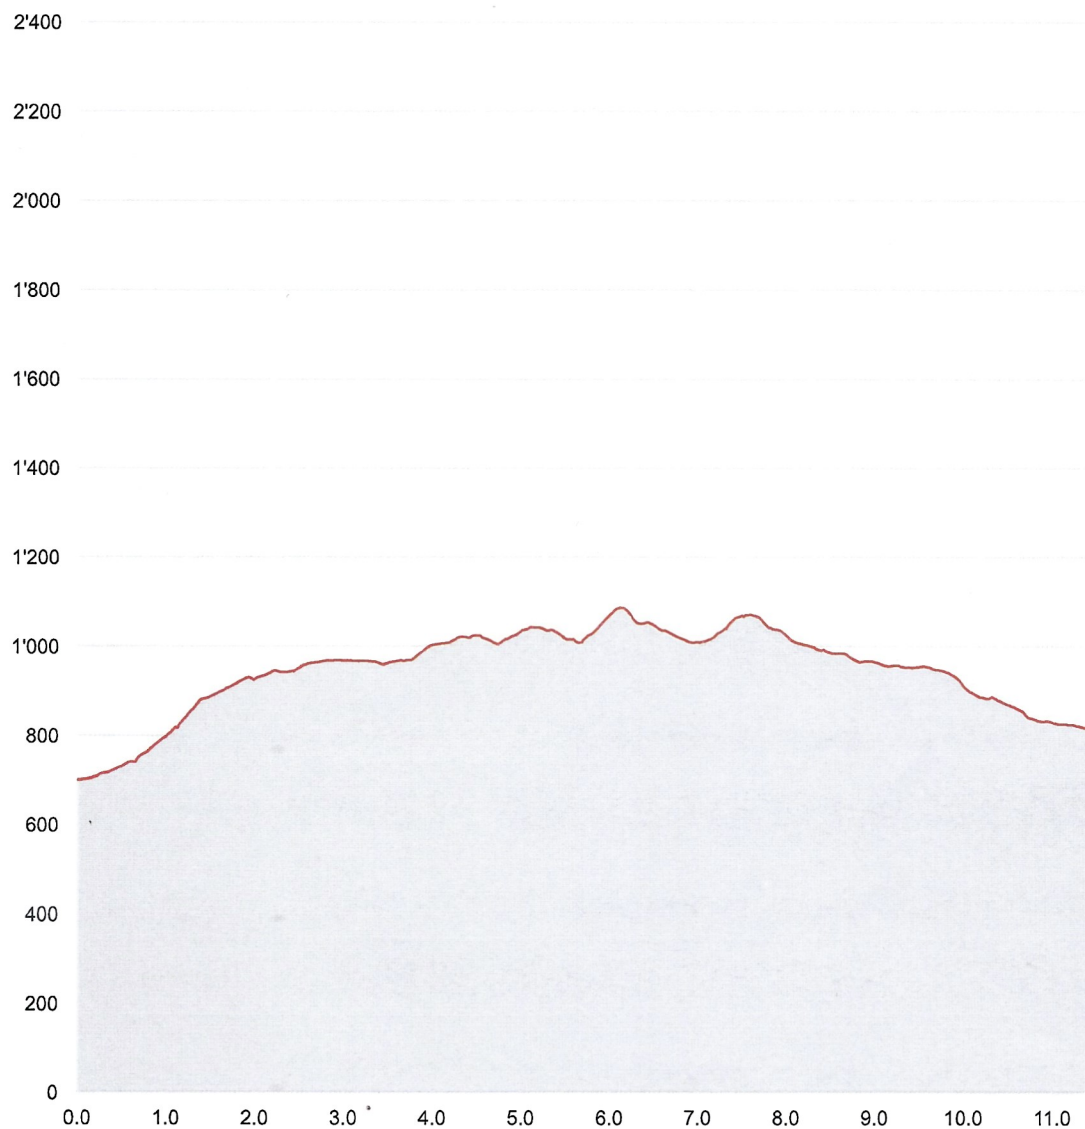

01 Wanderungen

28.09.2021

2021.10.15. St. Peterzell-Landscheidi

Walldstatt

<b>Länge</b>	<b>11.44 km</b>	<b>Min/max Höhe</b>	<b>698 m/1'084 m</b>
<b>Auf-/Abstiege</b>	<b>554 m/438 m</b>	<b>Wandern</b>	<b>3 h 27 min</b>