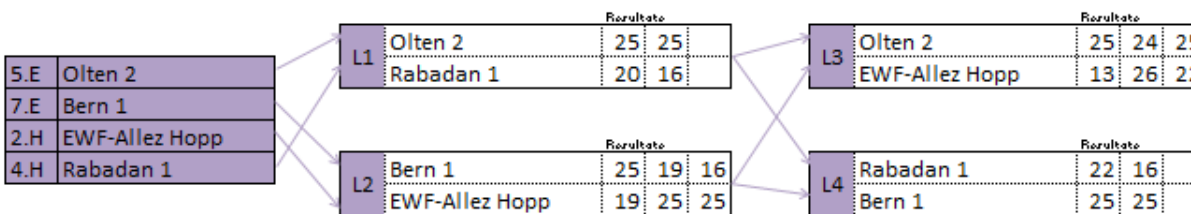

Zwischenrunde J						
Mannschaft	Spiele	Ball Differenz	Satzdifferenz	Quote	Punkte	Rang
Luzern	3	41	6	1,394	6	1
VBC Smash Boom Bang	3	6	2	1,047	4	2
Pepsi	3	3	-2	1,025	2	3
Volleyschörger	3	-50	-6	0,662	0	4

Finalrunde
Phase finale

K

SVSE-Schweizermeister Volleyball 2018
Champion USSC
de volley 2018

EWF go go go

Finalrunde
Phase finale

L

Kategorie A (2019)

- EWF go go go
- Simplon
- Lächerli Blockers
- Rabadan 2
- Olten 2
- Yverdon

Finalrunde
Phase finale

M

Kategorie B (2019)

- EWF-Allez Hopp
- Pepsi-Max
- Bern 1
- BLS 2
- Rabadan 1
- Olten 3

Platzierungsrunde
Phase de classement

N

Kategorie C (2019)

- Luzern
- RhB Lokomotive Schmalspur
- VBC Smash Boom Bang
- Pepsi
- Volleyschörger