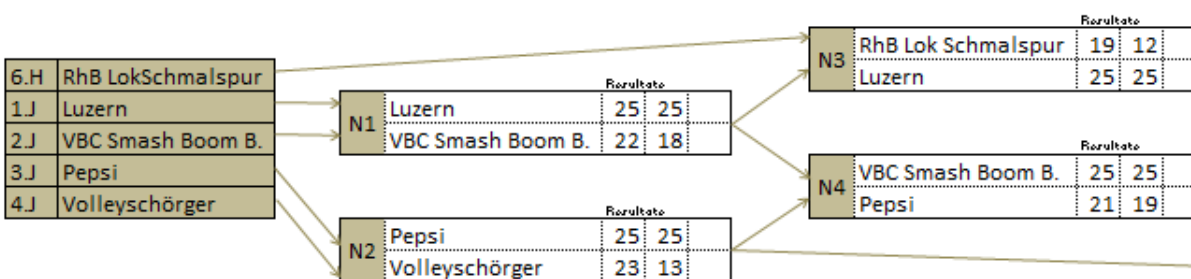

Zwischenrunde J						
Mannschaft	Spiele	Ball Differenz	Satzdifferenz	Quote	Punkte	Rang
Luzern	3	41	6	1,394	6	1
VBC Smash Boom Bang	3	6	2	1,047	4	2
Pepsi	3	3	-2	1,025	2	3
Volleyschörger	3	-50	-6	0,662	0	4

Finalrunde
Phase finale

K

SVSE-Schweizermeister Volleyball 2018
Champion USSC
de volley 2018

EWF go go go

Finalrunde
Phase finale

L

Kategorie A (2019)

- EWF go go go
- Simplon
- Lächerli Blockers
- Rabadan 2
- Olten 2
- Yverdon

Finalrunde
Phase finale

M

Kategorie B (2019)

- EWF-Allez Hopp
- Pepsi-Max
- Bern 1
- BLS 2
- Rabadan 1
- Olten 3

Platzierungsrunde
Phase de classement

N

Kategorie C (2019)

- Luzern
- RhB Lokomotive Schmalspur
- VBC Smash Boom Bang
- Pepsi
- Volleyschörger