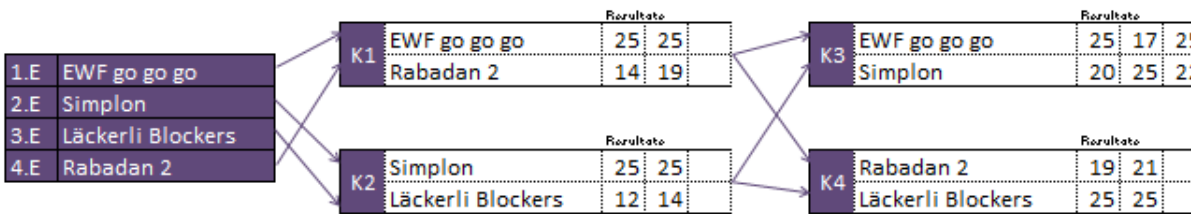

Finalrunde
Phase finale

K

SVSE-Schweizermeister Volleyball 2018
Champion USSC
de volley 2018

EWF go go go