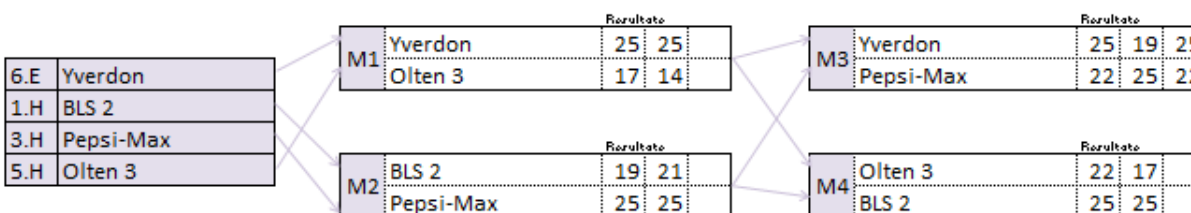

Zwischenrunde J						
Mannschaft	Spiele	Ball Differenz	Satzdifferenz	Quote	Punkte	Rang
Luzern	3	41	6	1,394	6	1
VBC Smash Boom Bang	3	6	2	1,047	4	2
Pepsi	3	3	-2	1,025	2	3
Volleyschörger	3	-50	-6	0,662	0	4

Finalrunde
Phase finale

K

SVSE-Schweizermeister Volleyball 2018
Champion USSC
de volley 2018

EWF go go go

Finalrunde
Phase finale

L

Kategorie A (2019)

- EWF go go go
- Simplon
- Lächerli Blockers
- Rabadan 2
- Olten 2
- Yverdon

Finalrunde
Phase finale

M

Kategorie B (2019)

- EWF-Allez Hopp
- Pepsi-Max
- Bern 1
- BLS 2
- Rabadan 1
- Olten 3

Platzierungsrunde
Phase de classement

N

Kategorie C (2019)

- Luzern
- RhB Lokomotive Schmalspur
- VBC Smash Boom Bang
- Pepsi
- Volleyschörger