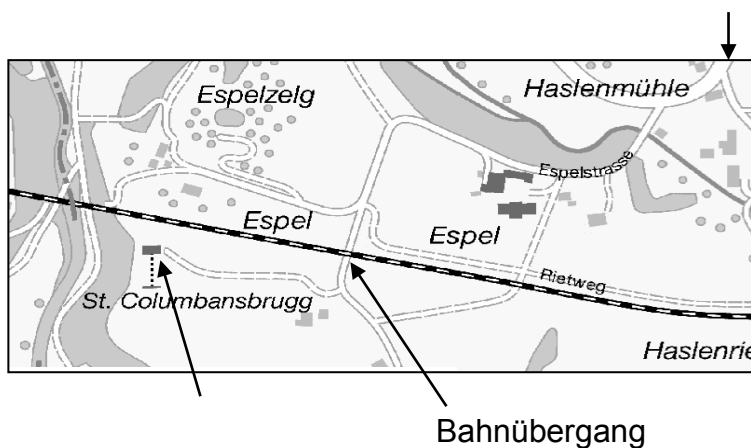

Der Schiessstand wird wie folgt erreicht: Von Gossau Richtung Flawil bis nach der Haslenmühle. Dann nach links abbiegen (Wegweiser: Altersheim Espel). Zirka 1 km auf dem Strässchen bleiben, nach dem Bahnübergang rechts ist der Schiessstand in Sicht.

Zu Fuss vom Bahnhof Gossau ca. 40 Minuten.

Programm: Probe 5 Schuss - Wettkampf 10 Schuss Scheibe A 10

«**Doppel**»: Fr. 15.-- inkl. Munition

Waffen: Die Kleinkaliberwaffen werden zur Verfügung gestellt. Vorkenntnisse im Schiessen sind nicht erforderlich. Es stehen geübte Schützenmeister zur Verfügung.

Distanz: 50 m / liegend aufgelegt

Ranglisten: werden auf der Homepage veröffentlicht.

Auszeichnung: Alle erhalten einen Erinnerungspreis

Bewirtung: Wir betreiben auch in diesem Jahr eine kleine Festwirtschaft beim Schiessstand.

Versicherung: Der EWF haftet nicht für allfällige Unfälle. Für Kinder sind die Eltern verantwortlich.

Der Vorstand wünscht:

Guet Schuss und viel Vergnüege