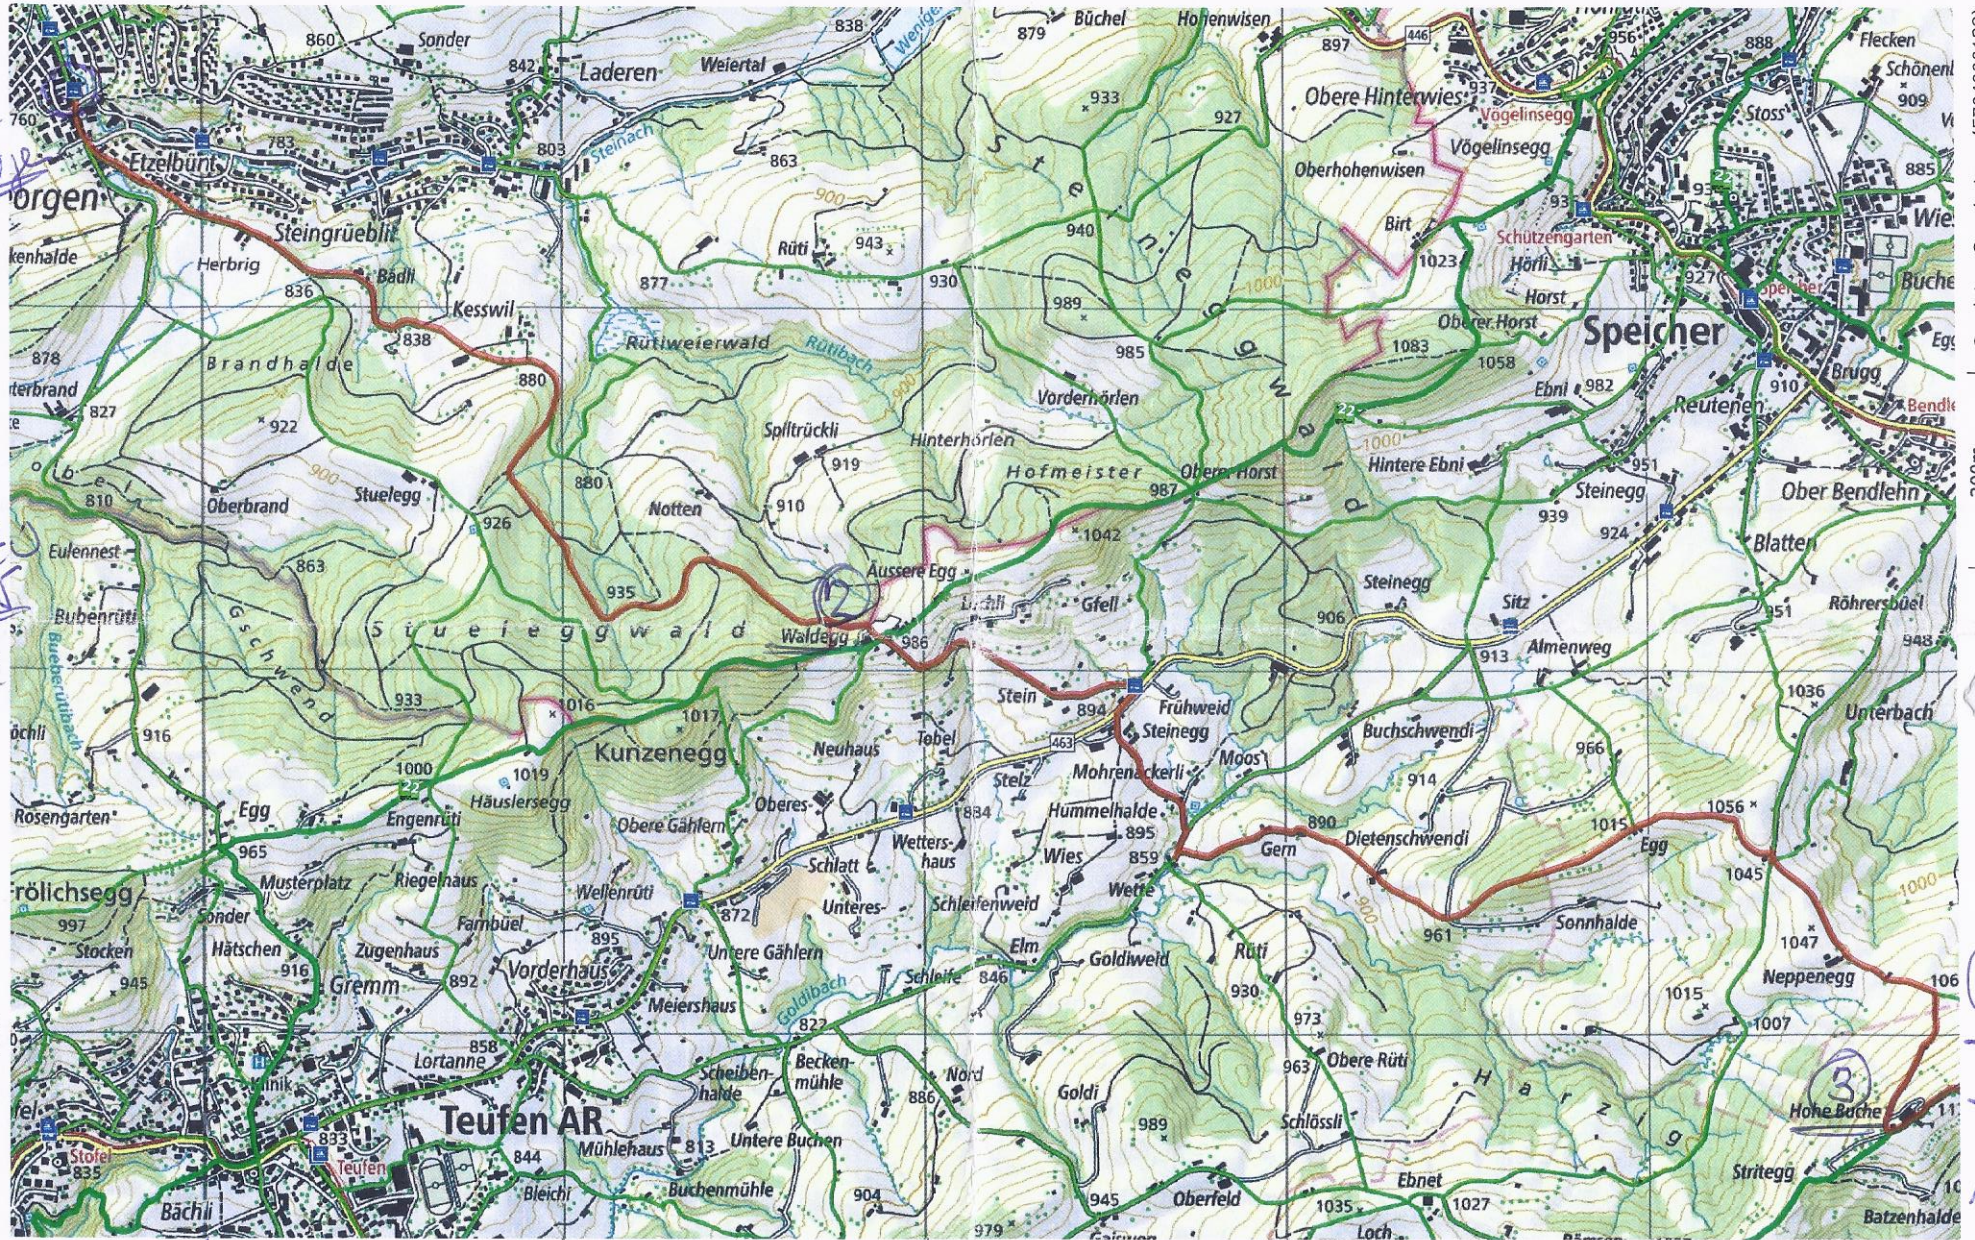

①
Kirche
& Gorge
Buses
6

②
+24
14.05
252

251

Geodaten © swisstopo (5704000138)
200m
20'000
Mass

③
+280
-140
16.24

Partner
SchweizMobil:

Schweizerische Eidgenossenschaft
Confédération suisse
Confederazione Svizzera
Confederaziun svizra

Schweiz
genève suisse

SWISS
CANOE

747

748

749

750

751