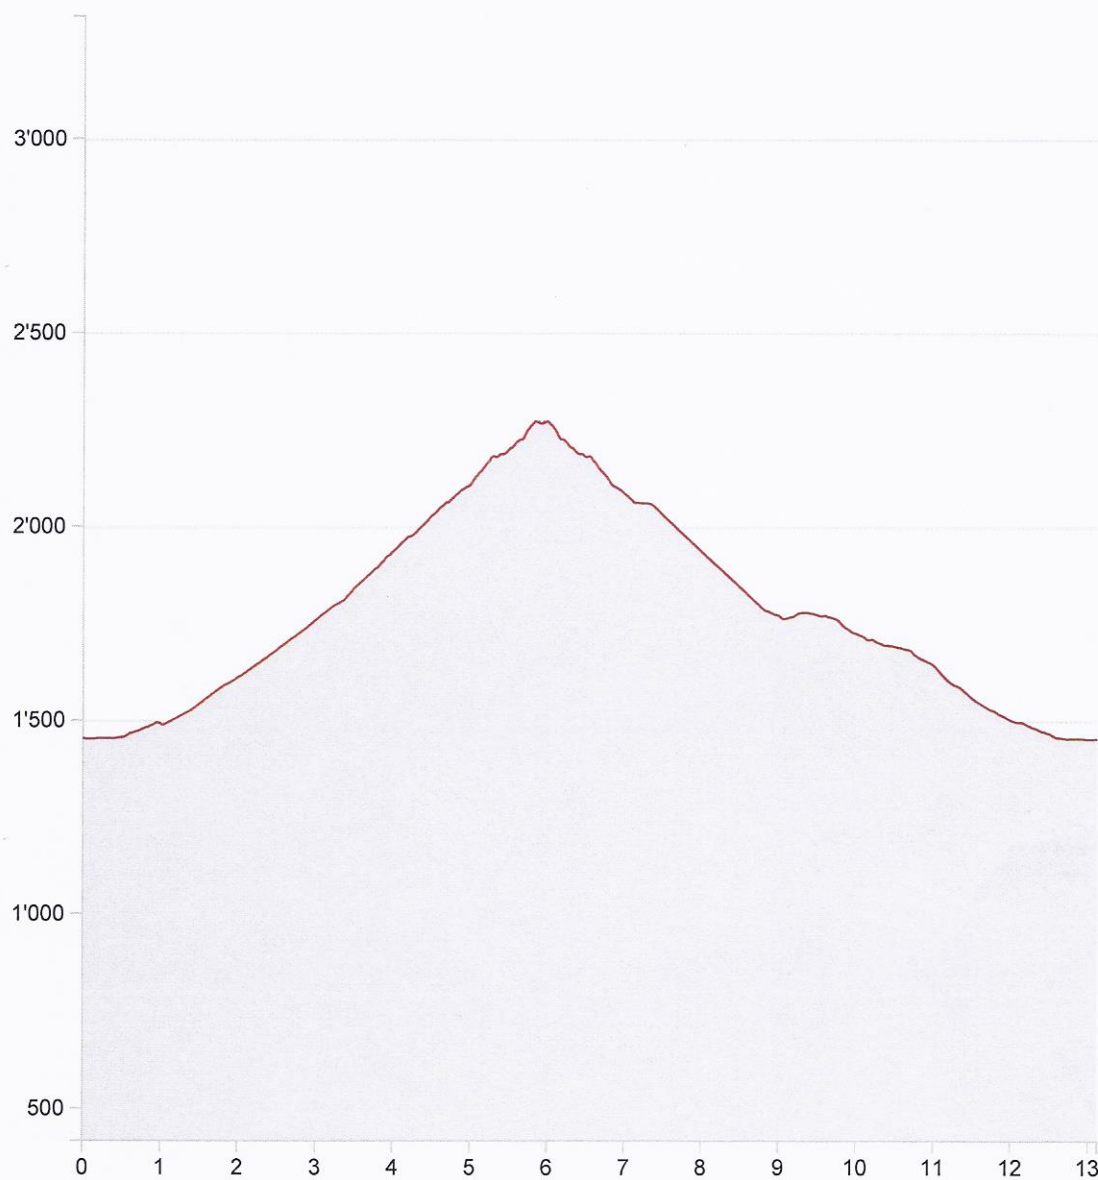

2017.08.16. Splügen-Surettasee - Splügen

|                     |                    |                       |                        |
|---------------------|--------------------|-----------------------|------------------------|
| <b>Länge</b>        | <b>13.12 km</b>    | <b>Min./max. Höhe</b> | <b>1'456 m/2'276 m</b> |
| <b>Auf-/Abstieg</b> | <b>862 m/862 m</b> | <b>Wanderzeit</b>     | <b>4 h 36 min</b>      |